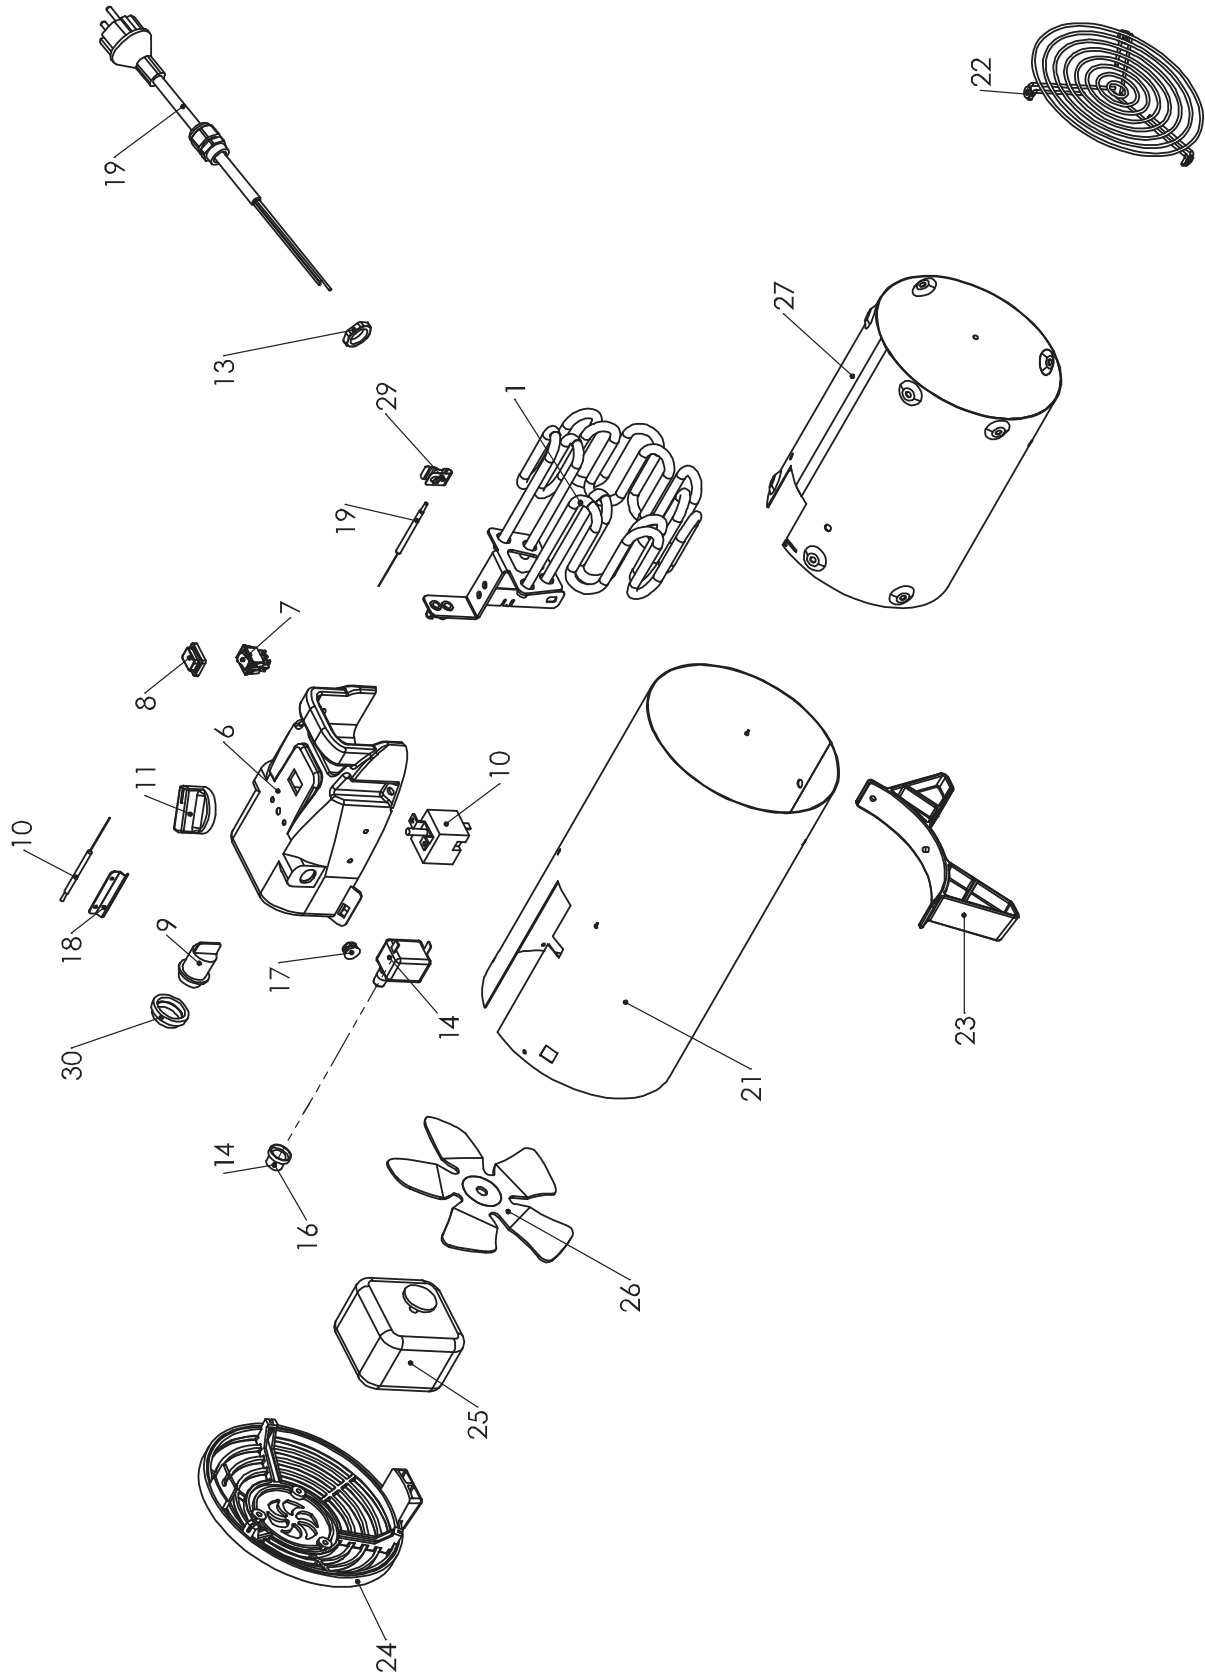

CACE 3

Vue éclatée CACE 3

CACE 3

N° Rep.	DESCRIPTION	Code S.PLUS
1	Résistance électrique pour CACE 3kW	2288709
6	Couvercle compartiment électrique CACE 3	2288722
7	Interrupteur n°7 pour CACE 3	2288741
8	Protection interrupteur n° 8 pour CACE 3	2288742
9	Interrupteur n°9 pour CACE 3	2288743
10	Thermostat d'ambiance CACE 3	2288707
11	Bouton de réglage n°4 pour CACE 3, CACE 10, CACE 15	2288738
13	Ecrou pour presse étoupe n°13 pour CACE 3	2288700
14	Thermostat de surchauffe pour CACE 3, 10, 15	2288706
16	Protection pour thermostat de sécurité CACE 3, 10, 15	2288705
17	Bouchon n° 17 pour CACE 3	2288739
18	Support bulbe thermostat CACE 3, CACE 10, CACE 15	2288723
19	Câble d'alimentation pour CACE 3	2288703
21	Carrosserie pour CACE 3	2288715
22	Grille avant CACE 3	2288731
23	Pied pour CACE 3	2288733
24	Grille arrière pour CACE 3	2235855
25	Moteur pour CACE 3	2235854
26	Hélice pour CACE 3	2288734
27	Protection n° 27 pour CACE 3	2288724
29	Support n° 29 pour bulbe thermostat de sécurité CACE3	2288728
30	Protection interrupteur n° 30 pour CACE 3	2288744

Vue éclatée CACE 3