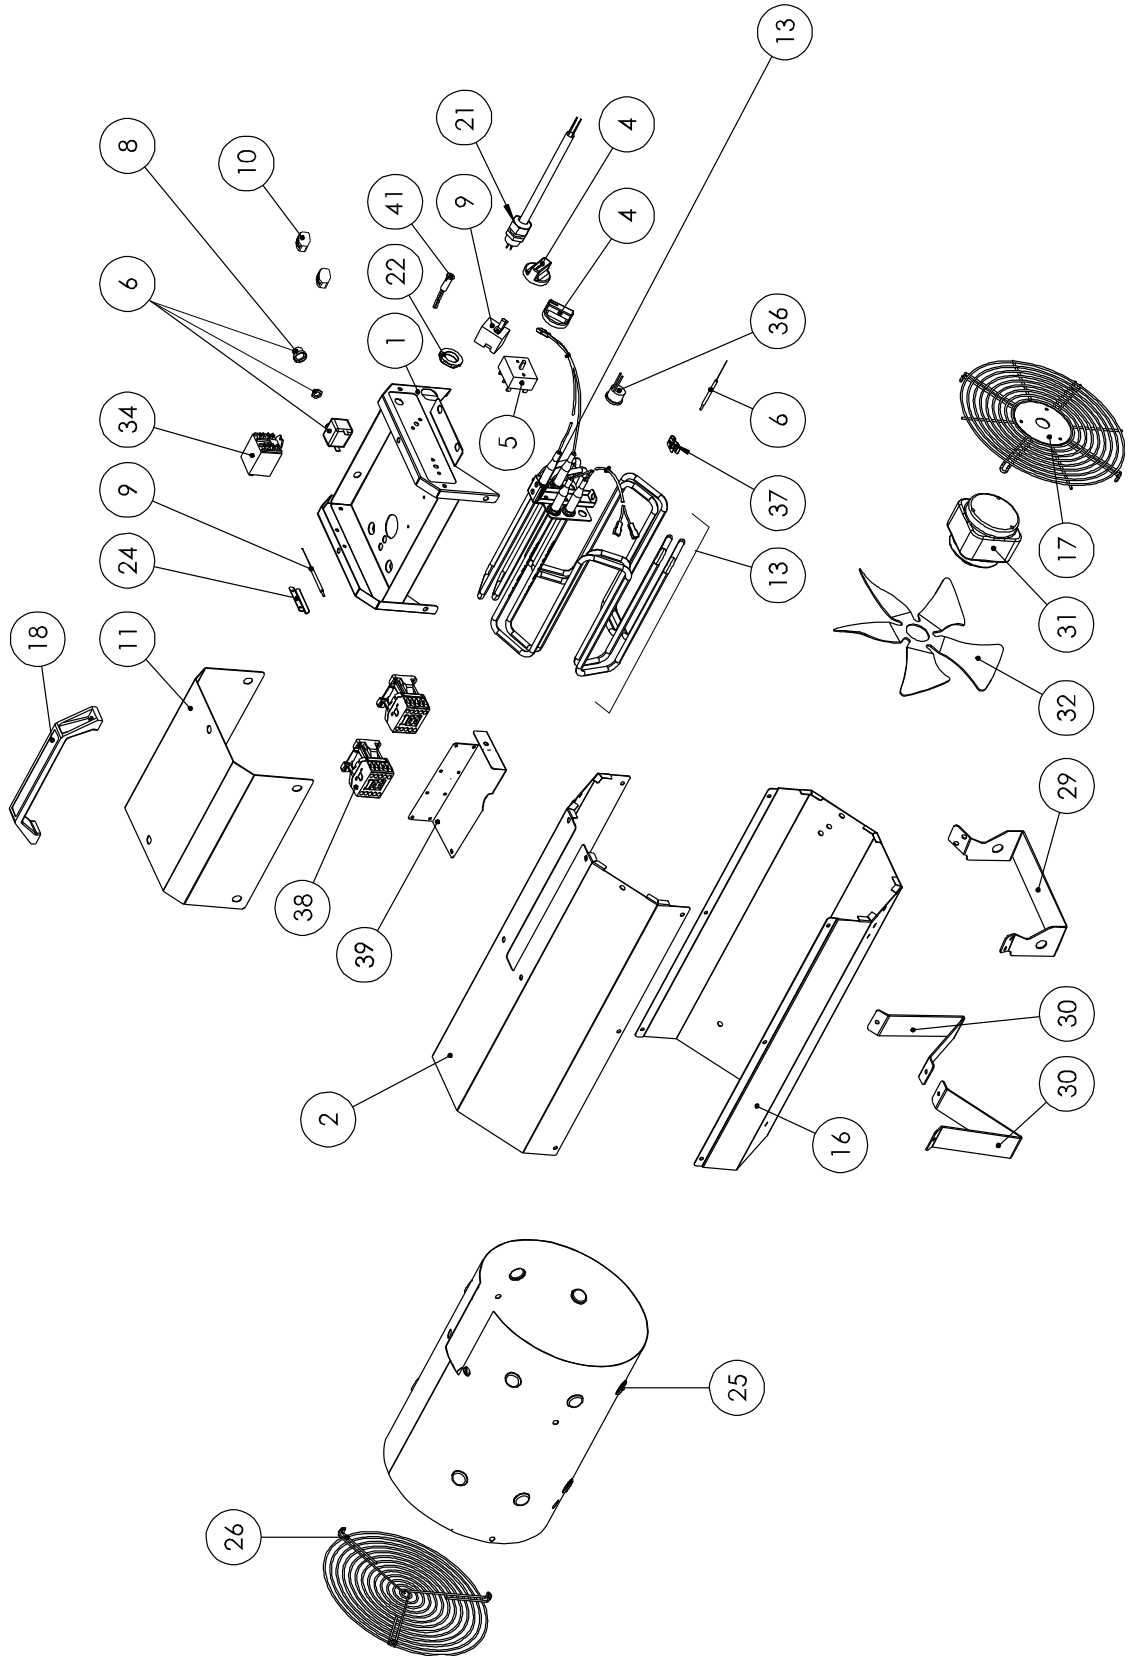

CACE 10

Vue éclatée CACE 10

CACE 10

N° Rep.	DESCRIPTION	Code S.PLUS
1	Compartiment électrique pour CACE 10, CACE 15	2288725
2	Capot supérieur pour CACE 10	2288719
4	Bouton de réglage n°4 pour CACE 3, CACE 10, CACE 15	2288738
5	Commutateur n°5 pour CACE 10, CACE 15	2288740
6	Thermostat de surchauffe pour CACE 3, 10, 15	2288706
8	Protection pour thermostat de sécurité CACE 3, 10, 15	2288705
9	Thermostat d'ambiance CACE 10, 15	2288708
10	Voyant n° 10 pour CACE 10, CACE 15	2288747
11	Couvercle compartiment électrique CACE 10, 15	2288717
13	Résistance électrique pour CACE 10kW	2288710
16	Capot inférieur CACE 10	2288720
17	Grille arrière CACE 10, CACE 15	2288729
18	Poignée n° 18 pour CACE 10, CACE 15	2288737
21	Câble d'alimentation pour CACE 10, CACE 15	2288704
22	Ecrou pour presse étoupe n°22 pour CACE 10	2288701
24	Support bulbe thermostat CACE 3, CACE 10, CACE 15	2288723
25	Protection n°25 pour CACE 10	2288721
26	Grille avant CACE 10, CACE 15	2288730
27	Relais n°27 pour CACE 10, CACE 15	2288748
28	Support résistance CACE 10, CACE 15	2288732
29	Pied n°29 pour CACE 10, CACE 15	2288714
30	Pied n°30 pour CACE 10, CACE 15	2288713
31	Moteur pour CACE 10	2288746
32	Hélice pour CACE 10	2288735
34	Relais n°34 pour CACE 10, CACE 15	2288749
36	Thermostat de refroidissement pour CACE 10, CACE 15	2288712
37	Support n° 37 pour bulbe thermostat de sécurité CACE10, CACE 15	2288727

Vue éclatée CACE 10