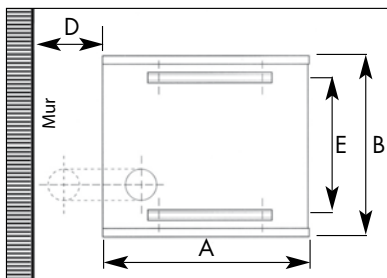

Avantages

Avec le Minitherme®, vous disposez d'un appareil aux dimensions réduites qui vous procure un confort optimum grâce à des performances exceptionnelles avec un très faible taux de NOx :

- 37 cm (MIN 25 et 35) d'épaisseur seulement contre 60 et 100 cm pour les aérothermes traditionnels,
- Utilisation possible dès 2,50 m de hauteur sous plafond,
- Rendement supérieur à 91 %,
- Disponible en version modulante : économies d'énergie et simplicité d'installation !

Posés sur console
MIN 25 et 35 UNIQUEMENT

Vue arrière MIN 25-35

UN ENCOMBREMENT RÉDUIT, DES PERFORMANCES EXCEPTIONNELLES

TYPE	PUISSANCE		DÉBIT D'AIR m ³ /h	GAZ		VENTOUSES Ø sorties	DIMENSIONS en mm					POIDS kg
	PCS	PCI		Type	Raccordement gaz en mm		A	B	C	D	E	
	kW											
MIN 25 S	27,7	25	2800 (1)	G20 / G31	M 20 x 27	80/125 (2)	970	1 048	370	260/410 (3)	760	72
MIN 35 S	38,6	35	2800 (1)	G20 / G31	M 20 x 27	80/125 (2)	970	1 048	370	260/410 (3)	760	72