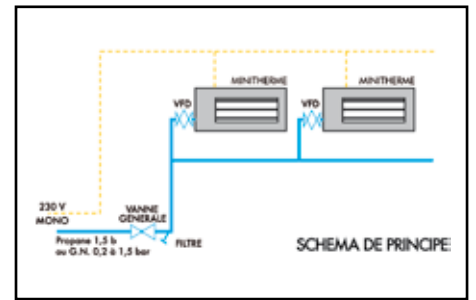

Fonctionnement

Les Minithermes® à gaz réchauffent l'air du local au contact de leur échangeur ; ils chauffent le volume. L'évacuation des fumées est assurée par un extracteur, et se fait en cheminée ou par ventouse. L'air est totalement propre.

Avantages

Avec le Minitherme®, vous disposez d'un appareil aux dimensions réduites qui vous procure un confort optimum grâce à des performances exceptionnelles avec un très faible taux de NOx :

- 37 cm (MIN 25 et 35) d'épaisseur seulement contre 60 et 100 cm pour les aérothermes traditionnels,
- Utilisation possible dès 2,50 m de hauteur sous plafond,
- Rendement supérieur à 91 %,
- Disponible en version modulante : économies d'énergie et simplicité d'installation !