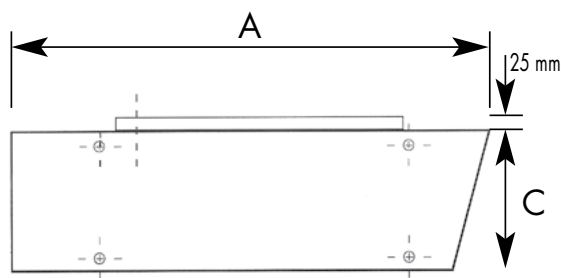

Avantages

Avec le Minitherme®, vous disposez d'un appareil aux dimensions réduites qui vous procure un confort optimum grâce à des performances exceptionnelles avec un très faible taux de NOx :

- 37 cm (MIN 25 et 35) d'épaisseur seulement contre 60 et 100 cm pour les aérothermes traditionnels,
- Utilisation possible dès 2,50 m de hauteur sous plafond,
- Rendement supérieur à 91 %,
- Disponible en version modulante : économies d'énergie et simplicité d'installation !

Posés sur console
MIN 25 et 35 UNIQUEMENT

Vue arrière MIN 25-35

UN ENCOMBREMENT RÉDUIT, DES PERFORMANCES EXCEPTIONNELLES

TYPE	PUISSANCE		DÉBIT D'AIR m ³ /h	GAZ		VENTOUSES Ø sorties	DIMENSIONS en mm					POIDS kg
	PCS	PCI		Type	Raccordement gaz en mm		A	B	C	D	E	
	kW											
MIN 25 S	27,7	25	2800 (1)	G20 / G31	M 20 x 27	80/125 (2)	970	1 048	370	260/410 (3)	760	72
MIN 35 S	38,6	35	2800 (1)	G20 / G31	M 20 x 27	80/125 (2)	970	1 048	370	260/410 (3)	760	72