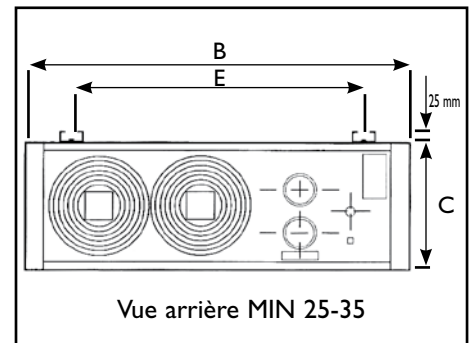

Avantages

Avec le Minitherme®, vous disposez d'un appareil aux dimensions réduites qui vous procure un confort optimum grâce à des performances exceptionnelles avec un très faible taux de NOx :

- 37 cm (MIN 25 et 35) d'épaisseur seulement contre 60 et 100 cm pour les aérothermes traditionnels,
- Utilisation possible dès 2,50 m de hauteur sous plafond,
- Rendement supérieur à 91 %,
- Disponible en version modulante : économies d'énergie et simplicité d'installation !

Posés sur console
MIN 25 et 35 UNIQUEMENT

Vue arrière MIN 25-35

UN ENCOMBREMENT RÉDUIT, DES PERFORMANCES EXCEPTIONNELLES

TYPE	PUISSANCE		DÉBIT D'AIR m ³ /h	GAZ		VENTOUSES Ø sorties	DIMENSIONS en mm					POIDS kg
	PCS	PCI		Type	Raccordement gaz en mm		A	B	C	D	E	
	kW											
MIN 25 S	27,7	25	2800 (1)	G20 / G31	M 20 x 27	80/125 (2)	970	1 048	370	260/410 (3)	760	72
MIN 35 S	38,6	35	2800 (1)	G20 / G31	M 20 x 27	80/125 (2)	970	1 048	370	260/410 (3)	760	72