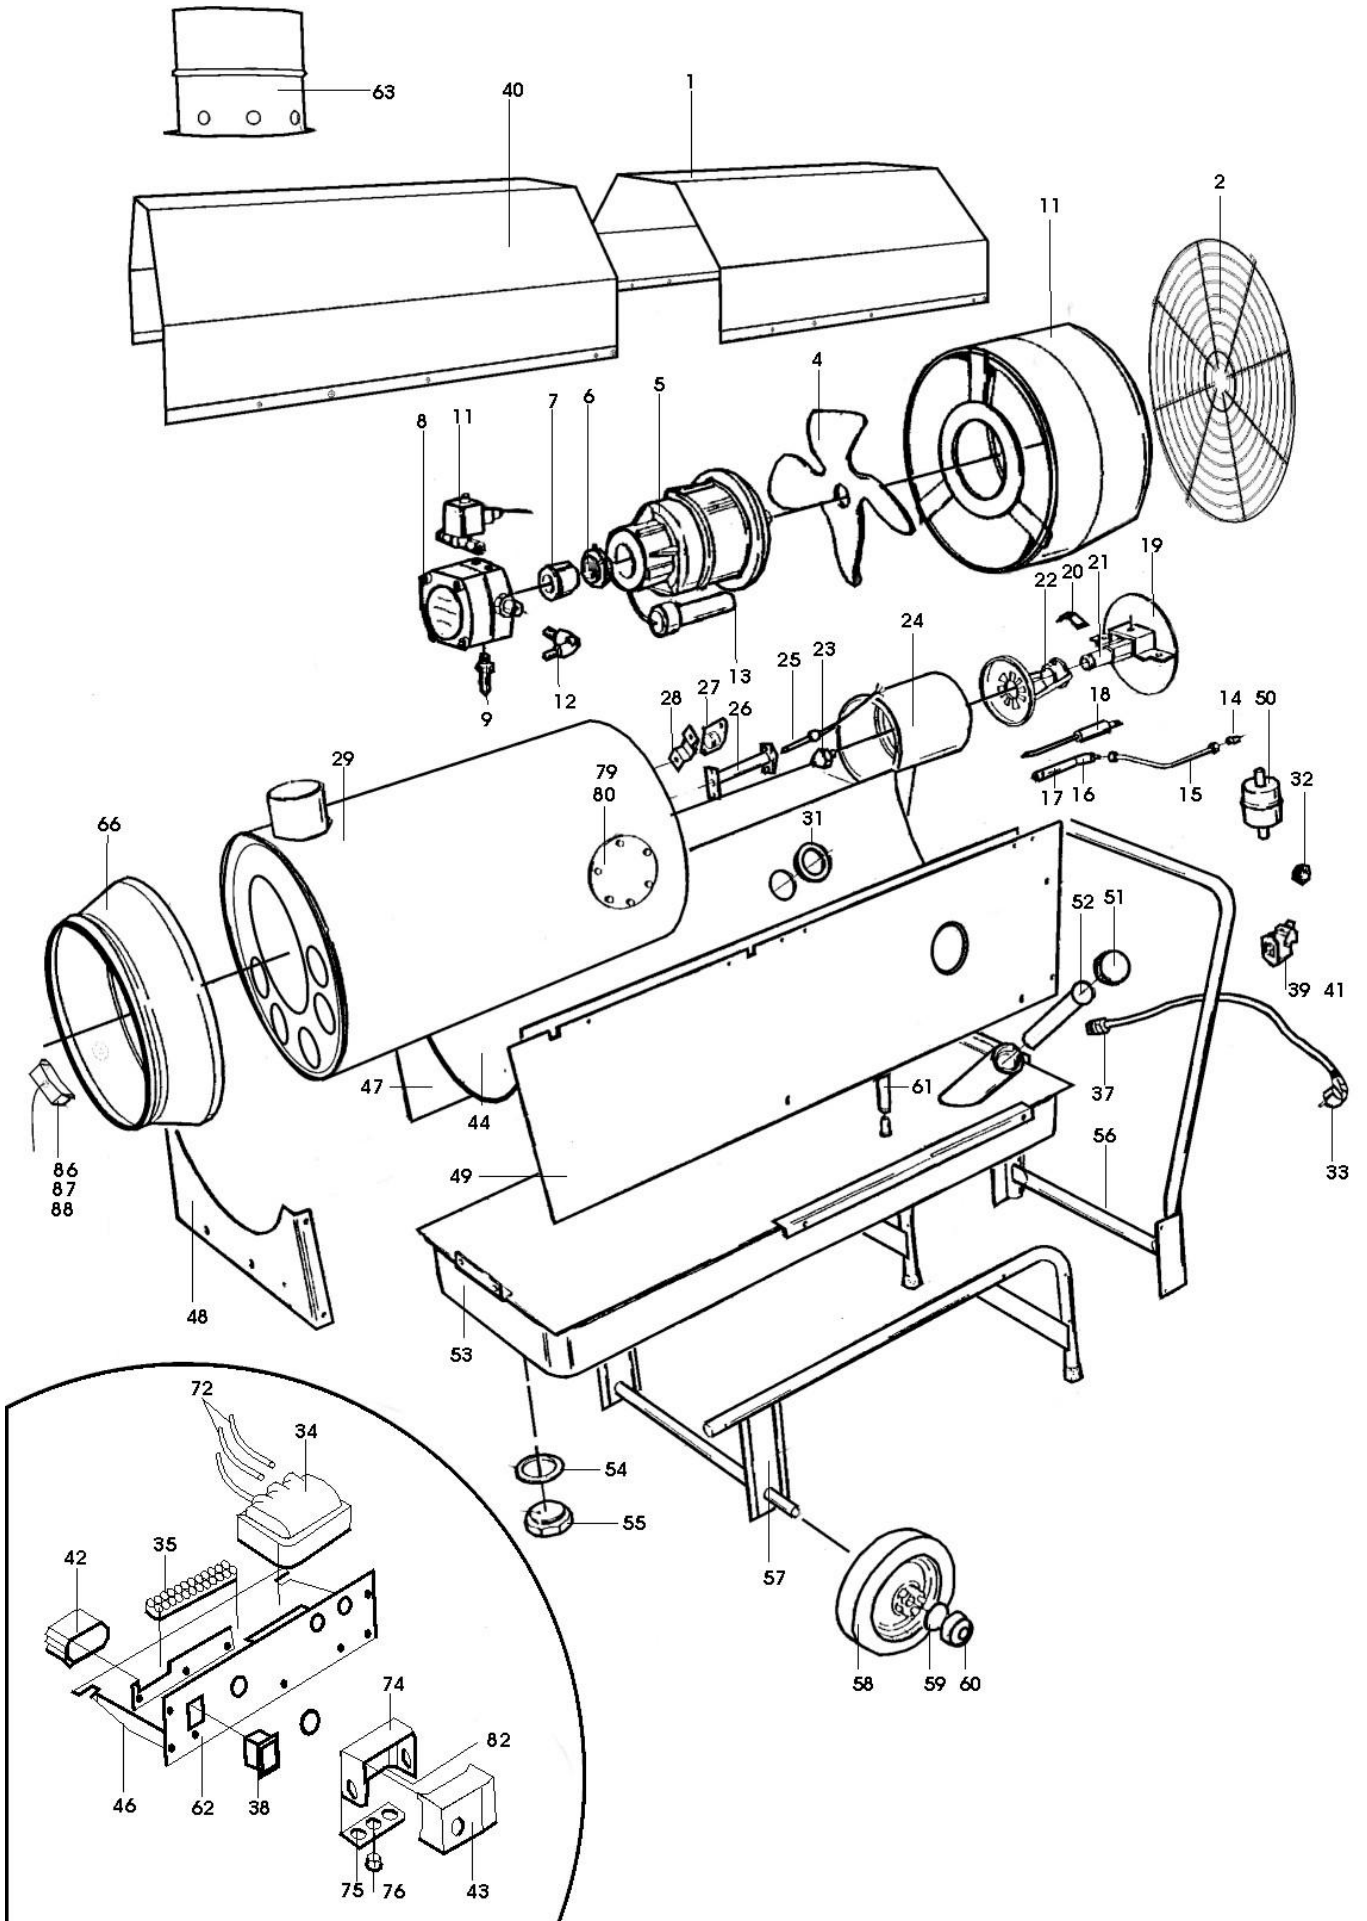

# GF 25.3 AC / GF 45.1 AC

# GF 75.2 AC

N° Rep.	Désignation	GF 25.3 AC	GF 45.1 AC	GF 75.2 AC
1	Capot supérieur			
2	Grille arrière		223 5145	
3	Logement du ventilateur			
4	Hélice		223 5090	223 5160
5	Moteur	223 5180	223 5220	223 5220
6	Joint de bouchon de vidange	223 5232	223 5232	223 5232
7	Accouplement de la pompe		223 5243	223 5243
8	Pompe	223 5230	223 5230	223 5230
9	Adapteur de tuyau	223 5244	223 5244	223 5244
10	Support			
11	Vanne électro-magnétique / Bobine	223 5470	223 5470	223 5470
12	Coude MM sortie pompe	223 5523	223 5523	223 5523
13	Condensateur	223 5752	223 5751	223 5751
14	Bicône 4 mm	233 5523	233 5523	233 5523
15	Tube	223 5522	223 5522	223 5522
16	Accouplement			
17	Joint de tube			
18	Électrode		223 4860	223 4860
19	Prise d'air			
20	Anneau d'électrode			
21	Porteur de gicleur			
22	Volet du gicleur			
23	Gicleur	223 4870	223 4880	223 4910
24	Tête du brûleur			
25	Cellule photo-électrique	223 4840	223 4840	223 4840
26	Support cellule photo-électrique	223 4841	223 4841	223 4841
27	Thermostat de refroidissement	223 5380	223 5380	223 5380
28	Anneau de thermostat			
29	Chambre de combustion		223 5721	
30	Virole de refroidissement			
31	Protection, grande			
32	Protection, petite			
33	Câble avec prise	223 5305	223 5305	223 5305
34	Transformateur	223 5390	223 5390	223 5390
35	Bande de connection			
36	Anneau transformateur			
37	Guide pour câble			
38	Interrupteur	223 5460	223 5460	223 5460
39	Connection de thermostat	223 5290	223 5290	223 5290
40	Couvercle			
41	Pont thermostat	223 5360	223 5360	223 5360
42	Relais auxiliaire	223 5430	223 5430	223 5430
43	Relais de brûleur	223 4830	223 4830	223 4830
44	Virole inférieure			
45	Câbles électriques			
46	Anneau pour relais			
47	Plaque, droite			
48	Support			
49	Plaque, gauche			
50	Filtre fioul	223 4800	223 4800	223 4800