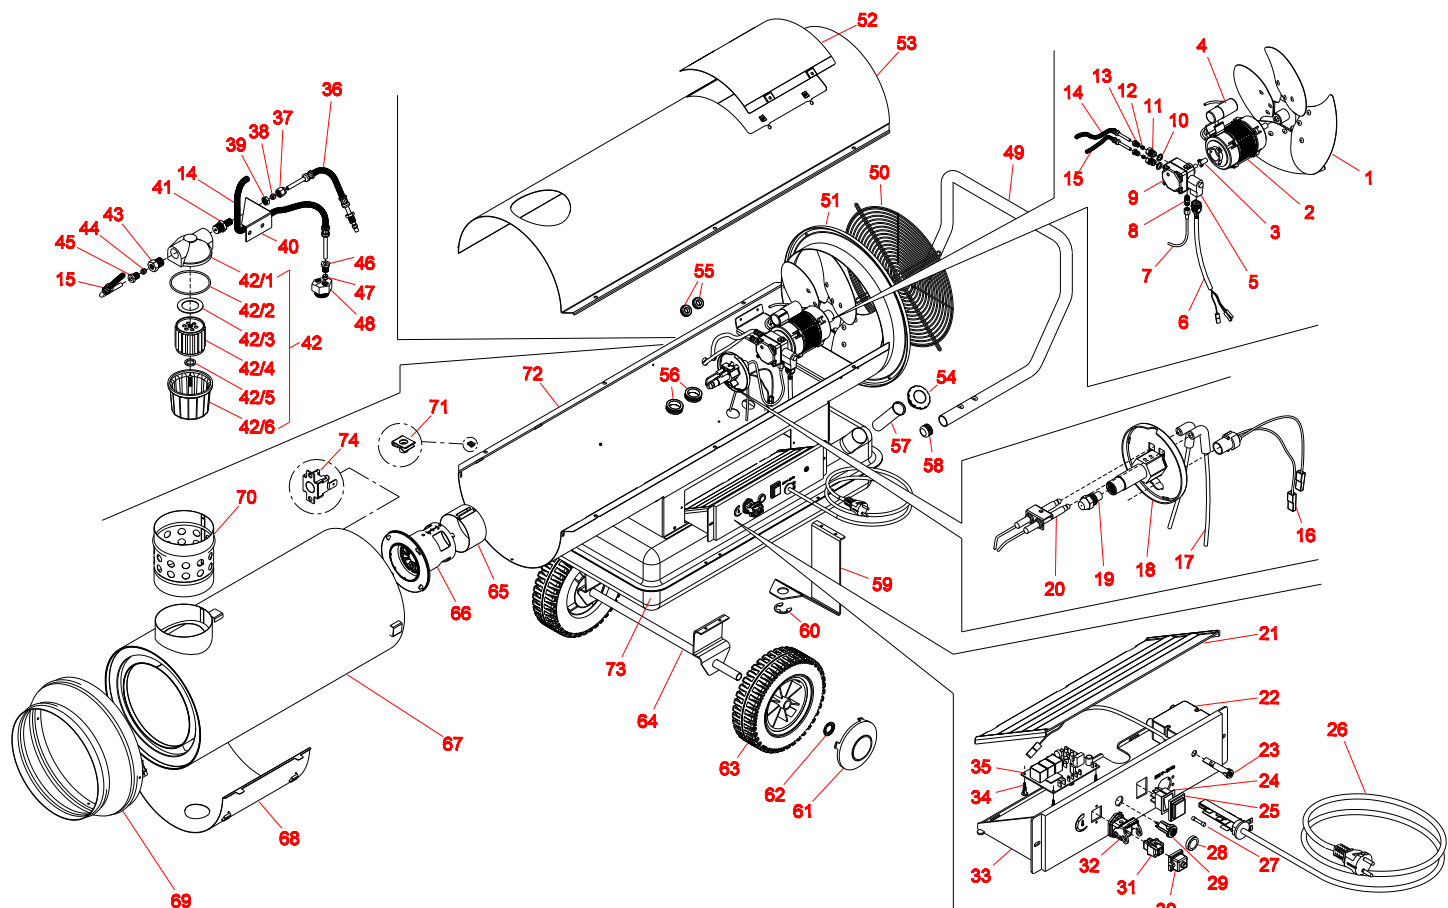

EF 84 CA

Rep.	Désignation	Code
1	Hélice	227 5233
2	Moteur	227 5234
3	Accouplement	227 5296
4	Condensateur	-
5	Bobine pompe	227 5309
6	Connecteur pompe	-
7	Tube fioul	227 5303
8	Raccord	227 5302
9	Pompe	227 5294
10	Rondelle	227 5300
11	Raccord	227 5299
12	Olive	227 5287
13	Raccord	227 5286
14	Tube retour	227 5289
15	Tube alimentation	227 5288
16	Cellule photoélectrique	227 5291
17	Câble HT	227 5023
18	Tête brûleur	-
19	Gicleur	227 5163
20	Electrode	227 5021
21	Couvercle	-
22	Transformateur	227 5224
23	Voyant	-
24	Interrupteur	227 5226
25	Capuchon	-
26	Câble alimentation	227 5227
27	Fusible	-

Rep.	Désignation	Code
28	Capuchon	-
29	Réarmement	227 5022
30	Pont	227 5292
31	Prise femelle	-
32	Corps de prise	227 5284
33	Panneau commande	-
34	Entretoise	-
35	Coffret de contrôle	227 5222
36	Tube alimentation	227 5306
37	Raccord	-
38	Olive	-
39	Joint	-
40	Support filtre	-
41	Raccord	-
42	Filtre complet	-
42/1	Couvercle filtre	227 1043
42/2	Joint torique	-
42/3	Joint plat	-
42/4	Cartouche filtre	227 1040
42/5	Joint	-
42/6	Bocal filtre	227 1041
43	Raccord	227 5286
44	Olive	227 5287
45	Raccord	-
46	Raccord	-
47	Olive	-
48	Raccord d'aspiration	-

Rep.	Désignation	Code
49	Poignée	-
50	Grille	-
51	Virole	-
52	Trappe de visite	-
53	Couvercle supérieur	-
54	Bouchon réservoir	227 1044
55	Passe câble	-
56	Passe câble	-
57	Filtre réservoir	227 1045
58	Rondelle manette	-
59	Pied réservoir	-
60	Clips	-
61	Clips	-
62	Rondelle	227 5223
63	Roue	-
64	Axe de roue	-
65	Réglage d'air	-
66	Brûleur	-
67	Chambre de combustion	-
68	Protection	-
69	Cône	-
70	Cheminée	227 1080
71	Clips écrou	-
72	Capot inférieur	-
73	Réservoir	-
74	Thermostat sécurité	227 5293