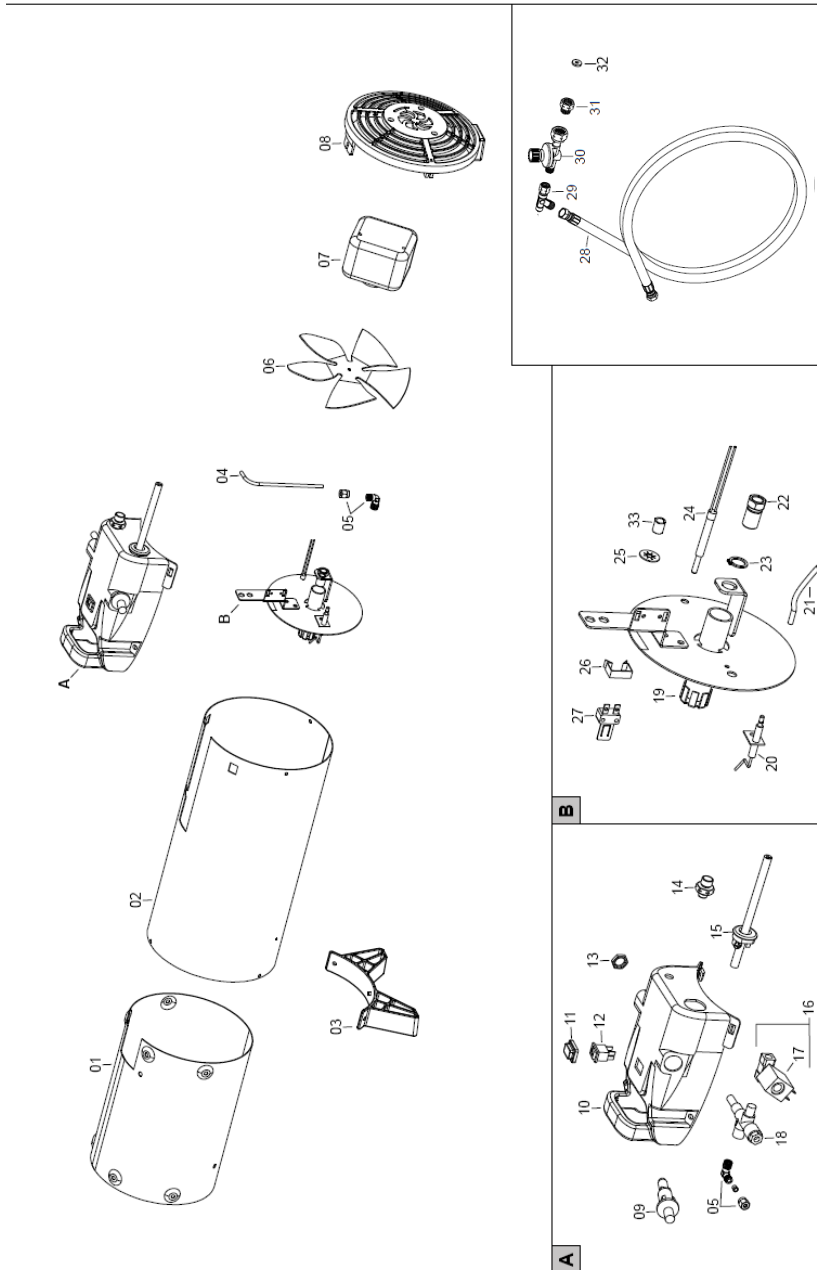

ECO 20 M2

ECO 20 M2

N° Position	Réf. S.PLUS	DÉSIGNATION
1	2235850	Chambre de combustion
2	2235876	Carrosserie
3	2235877	Pied
4	2235851	Tuyau cuivre
5	2235852	Raccord pour bicone
6	2235853	Ventilateur
7	2235854	Moteur
8	2235855	Grille arrière
9	2235856	Allumeur piezo-electrique
10	2235878	Capot compartiment électrique
11	2235857	Protection interrupteur
12	2235858	Interrupteur
13	2235859	Écrou
14	2235860	Raccord laiton
15	2235879	Câble d'alimentation
16	2235861	Electrovanne
17	2235862	Bobine E. V.
18	2235863	Bloc de sécurité
19	2235864	Brûleur
20	2233810	Électrode d'allumage
21	2235865	Câble d'allumage
22	2235866	Injecteur
23	2235867	Circlips
24	2235868	Thermocouple
25	2235869	Rondelle élastique
26	2235870	Étrier de fixation
27	2233610	Thermostat de sécurité
28	2235871	Tuyau gaz
29	2235872	Sécurité stop-gaz
30	2235873	Détendeur
31	2235874	Raccord bouteille FR
32	2235880	Joint pour raccord bouteille
33	2235875	Entretoise